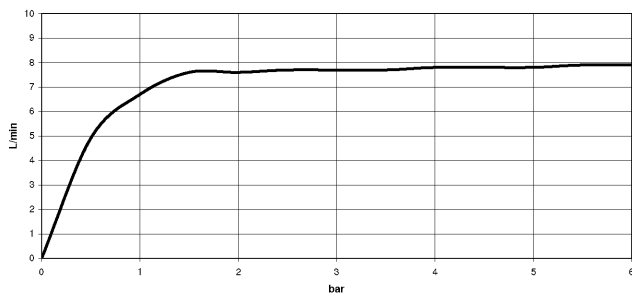

DORNBACHT YAMOU Kopfbrause - Chrom

28 503 831

- Ausladung 180-210 mm
- Kugelgelenk 30° schwenkbar
- Normalstrahl
- mit Antikalk-System
- Brausekopf Ø 100 mm
- Rosette Ø 55 mm
- Anschluss 1/2"
- Durchfluss max. 6,8 l/min
- Rosette Ø 55 mm

	Chrom	28 503 831-00
	Soft Black	28 503 831-69

Durchflussdiagramm

Zertifikate

LGA_28661.

WRAS_240202028.